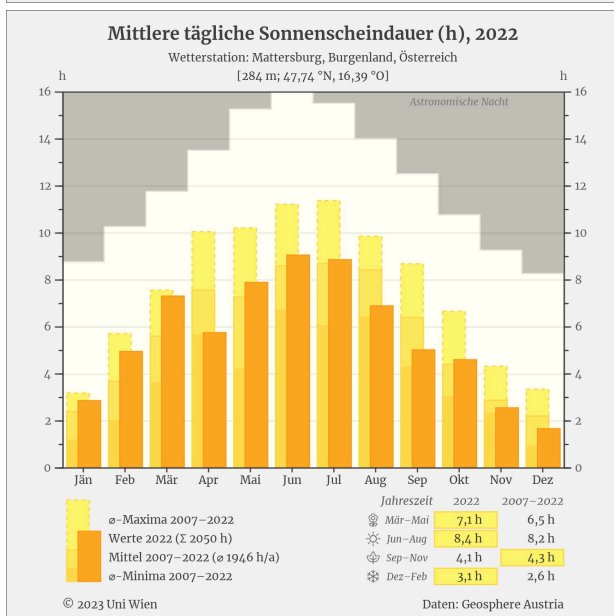

Jahreszeiten ☀️ ☁️ 🍃 ❄️

🌡️ Lufttemperatur 10,2 19,4 10,1 1,5 Ø 10,3 °C

💧 Niederschlag 133 247 152 69 Σ 601 mm

☀️ Sonnenstunden 6,4 8,1 4,3 2,6 Ø 5,3 h/d

Referenzstation: Mattersburg

Daten: [Geosphere](#), Werte 2007-2022

REBSORTEN

Ritzing (Weinbaugemeinde)

 WEISS

15 % (2,1 ha)

 ROT 

85 % (13 ha)

Lufttemperatur:

Das Klimadiagramm zur **Lufttemperatur** zeigt fett dargestellt die Temperaturkurve der Monatsmittelwerte des aktuellsten Messjahres. Daneben sind als Vergleichswerte die Temperaturkurve des langjährigen Mittelwertes über die letzten ca. 20 Jahre (feine Linie) sowie die Schwankungsbreite der minimalen und maximalen Monatsmittelwerte in diesem Zeitraum dargestellt (helle Fläche).

Niederschlag:

Die aktuellen **Niederschlagssummen** des letzten Messjahres bezogen auf die einzelnen Monate sind im Klimadiagramm als dunkelblaue Balken dargestellt. Die Vergleichswerte der Monatsniederschläge im langjährigen Mittel (über die letzten ca. 20 Jahre) sind in einem helleren Farbton dargestellt, die anderen beiden Balken zeigen die minimalen und maximalen Monatsniederschlagssummen des Messzeitraums.

Sonnenscheindauer:

Das Diagramm zeigt die **mittlere tägliche Sonnenscheindauer** der einzelnen Monate des aktuellen Messjahres im orangenen Farbton. Das langjährige Mittel über die ca. letzten 20 Jahre ist im helleren Farbton dargestellt. Daneben sind die langjährigen Minimal- und Maximalwerte in Gelbtönen dargestellt. Die weiße Fläche im Diagramm zeigt die maximal mögliche tägliche Sonnenscheindauer bezogen auf die einzelnen Monate.