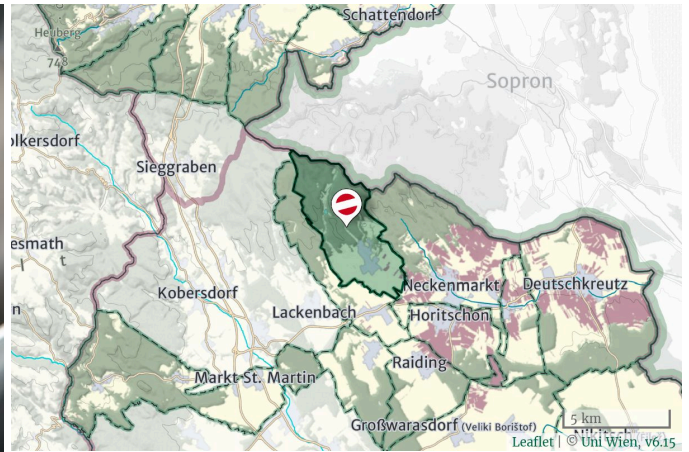

Ritzing, © ÖWM / Andrea Reiter

© UniWien, IfGR

Bepflanzte Fläche: 15 ha

Höhe: 276-354 m

Herkunft:

Weinbauland: **Österreich**

Weinbauregion: **Weinland**

Generisches Weinbaugesamt: **Burgenland**

Spezifisches Weinbaugesamt/DAC: **Mittelburgenland**

Großlage: **Goldbachtal**

Ortswein: -

Weinbaugesamt: **Ritzing**

Weinbau-Katastralgemeinde: -

Ried: -

Ried innerhalb einer Ried: -

Klima:

REBSORTEN

Ritzing (Weinbaugemeinde)

 WEISS

15 % (2,1 ha)

 ROT 

85 % (13 ha)

Lufttemperatur:

Das Klimadiagramm zur **Lufttemperatur** zeigt fett dargestellt die Temperaturkurve der Monatsmittelwerte des aktuellsten Messjahres. Daneben sind als Vergleichswerte die Temperaturkurve des langjährigen Mittelwertes über die letzten ca. 20 Jahre (feine Linie) sowie die Schwankungsbreite der minimalen und maximalen Monatsmittelwerte in diesem Zeitraum dargestellt (helle Fläche).

Niederschlag:

Die aktuellen **Niederschlagssummen** des letzten Messjahres bezogen auf die einzelnen Monate sind im Klimadiagramm als dunkelblaue Balken dargestellt. Die Vergleichswerte der Monatsniederschläge im langjährigen Mittel (über die letzten ca. 20 Jahre) sind in einem helleren Farbton dargestellt, die anderen beiden Balken zeigen die minimalen und maximalen Monatsniederschlagssummen des Messzeitraums.