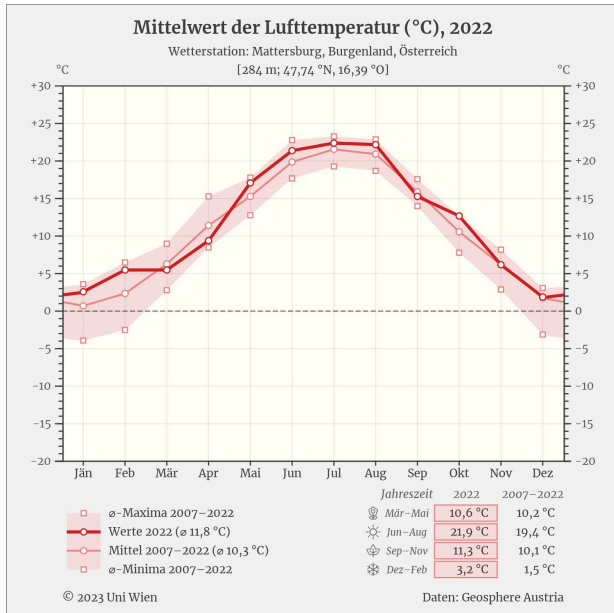

Jahreszeiten ☀️ ☁️ 🍃 ❄️

🌡️ Lufttemperatur 10,2 19,4 10,1 1,5 Ø 10,3 °C

💧 Niederschlag 133 247 152 69 Σ 601 mm

☀️ Sonnenstunden 6,4 8,1 4,3 2,6 Ø 5,3 h/d

Referenzstation: Mattersburg

Daten: [Geosphere](#), Werte 2007-2022

REBSORTEN

Ritzing (Weinbaugemeinde)

 WEISS

15 % (2,1 ha)

 ROT 

85 % (13 ha)

Lufttemperatur:

Das Klimadiagramm zur **Lufttemperatur** zeigt fett dargestellt die Temperaturkurve der Monatsmittelwerte des aktuellsten Messjahres. Daneben sind als Vergleichswerte die Temperaturkurve des langjährigen Mittelwertes über die letzten ca. 20 Jahre (feine Linie) sowie die Schwankungsbreite der minimalen und maximalen Monatsmittelwerte in diesem Zeitraum dargestellt (helle Fläche).

Niederschlag:

Die aktuellen **Niederschlagssummen** des letzten Messjahres bezogen auf die einzelnen Monate sind im Klimadiagramm als dunkelblaue Balken dargestellt. Die Vergleichswerte der Monatsniederschläge im langjährigen Mittel (über die letzten ca. 20 Jahre) sind in einem helleren Farbton dargestellt, die anderen beiden Balken zeigen die minimalen und maximalen Monatsniederschlagssummen des Messzeitraums.

Sonnenscheindauer:

Das Diagramm zeigt die **mittlere tägliche Sonnenscheindauer** der einzelnen Monate des aktuellen Messjahres im orangenen Farbton. Das langjährige Mittel über die ca. letzten 20 Jahre ist im helleren Farbton dargestellt. Daneben sind die langjährigen Minimal- und Maximalwerte in Gelbtönen dargestellt. Die weiße Fläche im Diagramm zeigt die maximal mögliche tägliche Sonnenscheindauer bezogen auf die einzelnen Monate.