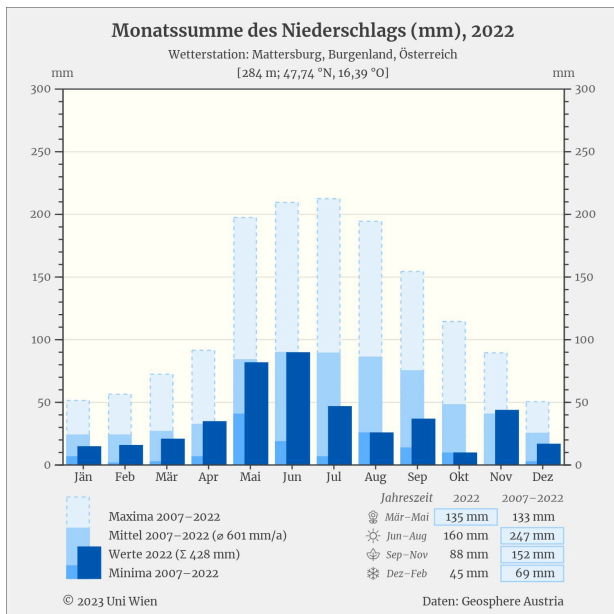

Jahreszeiten ☀️ ☁️ 🍃 ❄️

🌡️ Lufttemperatur 10,2 19,4 10,1 1,5 Ø 10,3 °C

💧 Niederschlag 133 247 152 69 Σ 601 mm

☀️ Sonnenstunden 6,4 8,1 4,3 2,6 Ø 5,3 h/d

Referenzstation: Mattersburg

Daten: [Geosphere](#), Werte 2007-2022

REBSORTEN

Ritzing (Weinbaugemeinde)

 WEISS

15 % (2,1 ha)

 ROT 

85 % (13 ha)

Lufttemperatur:

Das Klimadiagramm zur **Lufttemperatur** zeigt fett dargestellt die Temperaturkurve der Monatsmittelwerte des aktuellsten Messjahres. Daneben sind als Vergleichswerte die Temperaturkurve des langjährigen Mittelwertes über die letzten ca. 20 Jahre (feine Linie) sowie die Schwankungsbreite der minimalen und maximalen Monatsmittelwerte in diesem Zeitraum dargestellt (helle Fläche).

Niederschlag:

Die aktuellen **Niederschlagssummen** des letzten Messjahres bezogen auf die einzelnen Monate sind im Klimadiagramm als dunkelblaue Balken dargestellt. Die Vergleichswerte der Monatsniederschläge im langjährigen Mittel (über die letzten ca. 20 Jahre) sind in einem helleren Farbton dargestellt, die anderen beiden Balken zeigen die minimalen und maximalen Monatsniederschlagssummen des Messzeitraums.

Sonnenscheindauer:

Das Diagramm zeigt die **mittlere tägliche Sonnenscheindauer** der einzelnen Monate des aktuellen Messjahres im orangenen Farbton. Das langjährige Mittel über die ca. letzten 20 Jahre ist im helleren Farbton dargestellt. Daneben sind die langjährigen Minimal- und Maximalwerte in Gelbtönen dargestellt. Die weiße Fläche im Diagramm zeigt die maximal mögliche tägliche Sonnenscheindauer bezogen auf die einzelnen Monate.