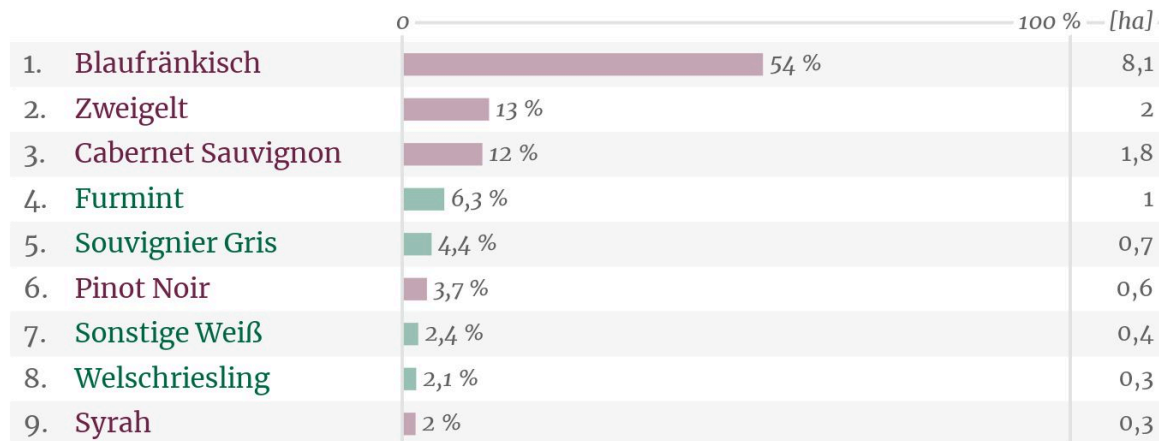

REBSORTEN

Ritzing (Weinbaugemeinde)

 WEISS

15 % (2,1 ha)

 ROT 

85 % (13 ha)

Lufttemperatur:

Das Klimadiagramm zur **Lufttemperatur** zeigt fett dargestellt die Temperaturkurve der Monatsmittelwerte des aktuellsten Messjahres. Daneben sind als Vergleichswerte die Temperaturkurve des langjährigen Mittelwertes über die letzten ca. 20 Jahre (feine Linie) sowie die Schwankungsbreite der minimalen und maximalen Monatsmittelwerte in diesem Zeitraum dargestellt (helle Fläche).

Niederschlag:

Die aktuellen **Niederschlagssummen** des letzten Messjahres bezogen auf die einzelnen Monate sind im Klimadiagramm als dunkelblaue Balken dargestellt. Die Vergleichswerte der Monatsniederschläge im langjährigen Mittel (über die letzten ca. 20 Jahre) sind in einem helleren Farbton dargestellt, die anderen beiden Balken zeigen die minimalen und maximalen Monatsniederschlagssummen des Messzeitraums.

Sonnenscheindauer:

Das Diagramm zeigt die **mittlere tägliche Sonnenscheindauer** der einzelnen Monate des aktuellen Messjahres im orangenen Farbton. Das langjährige Mittel über die ca. letzten 20 Jahre ist im helleren Farbton dargestellt. Daneben sind die langjährigen Minimal- und Maximalwerte in Gelbtönen dargestellt. Die weiße Fläche im Diagramm zeigt die maximal mögliche tägliche Sonnenscheindauer bezogen auf die einzelnen Monate.